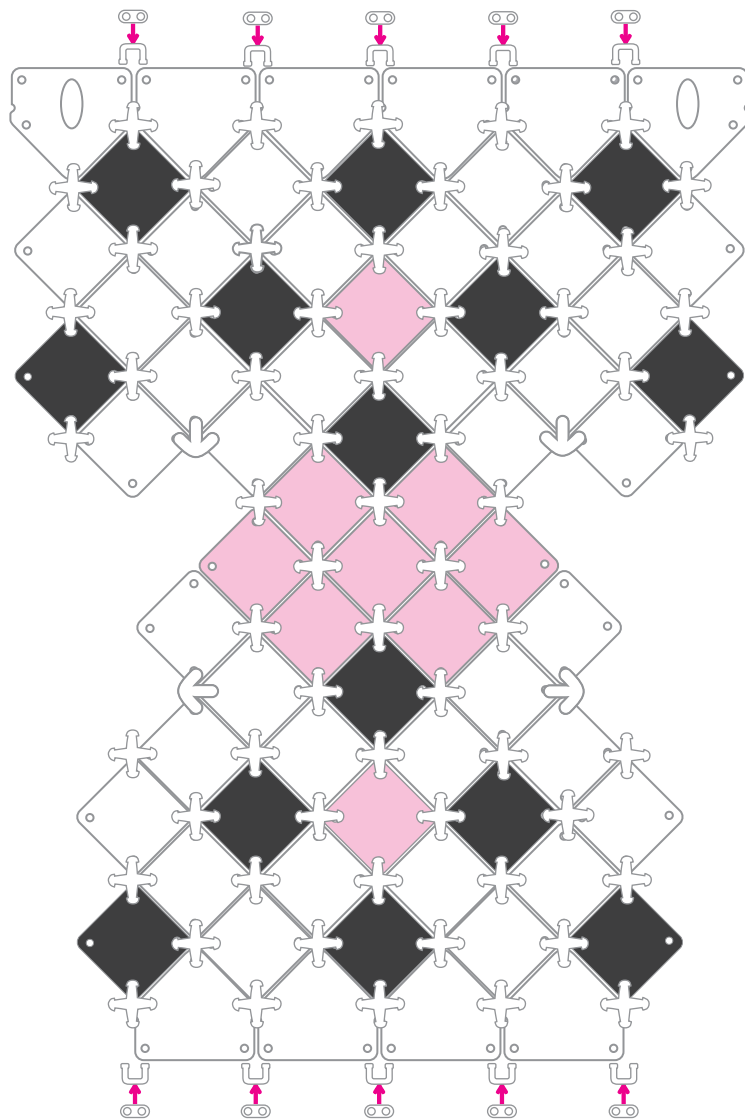

ベース展開図【Cow】

ざいりょう

PC-027
...2

PC-027
...8

PC-003
...9

PC-018
...14

PC-019
...34

PC-040
ショルダー中袋セット

©beverly

Pacherie®

完成イメージ

※完成イメージに使用しているパーツは店頭取扱の無いパーツが含まれます。

#パチェリエで投ごうしよう!!