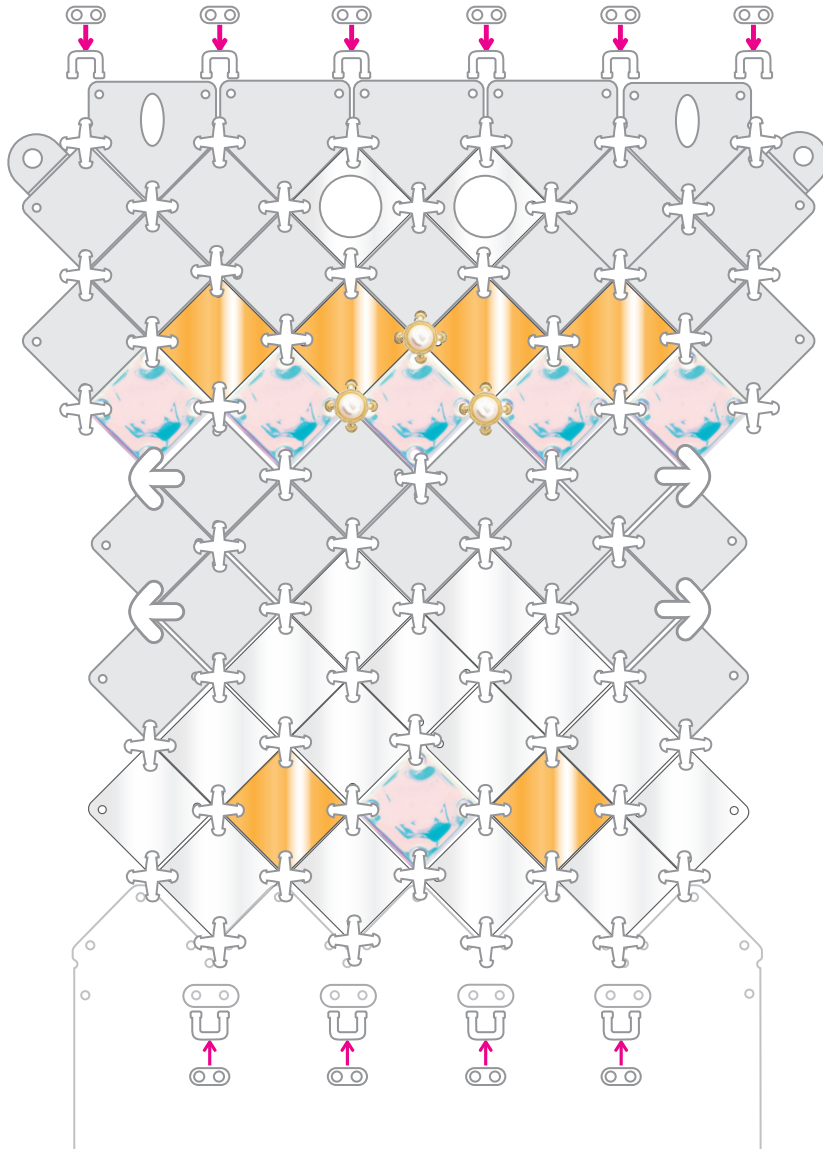

ベース展開図【エンジェルホワイト】

ざいりょう

-  PC-027
...2
-  PC-027
...3
-  PC-012
...15
-  PC-017
...6
-  PC-019
...22
-  PC-020
...6
-  PC-032
...3

PC-041
ふたつきショルダー
中袋セット

©beverly

Pacherie®

完成イメージ

※完成イメージに使用しているパーツは店頭取扱の無いパーツが含まれます。