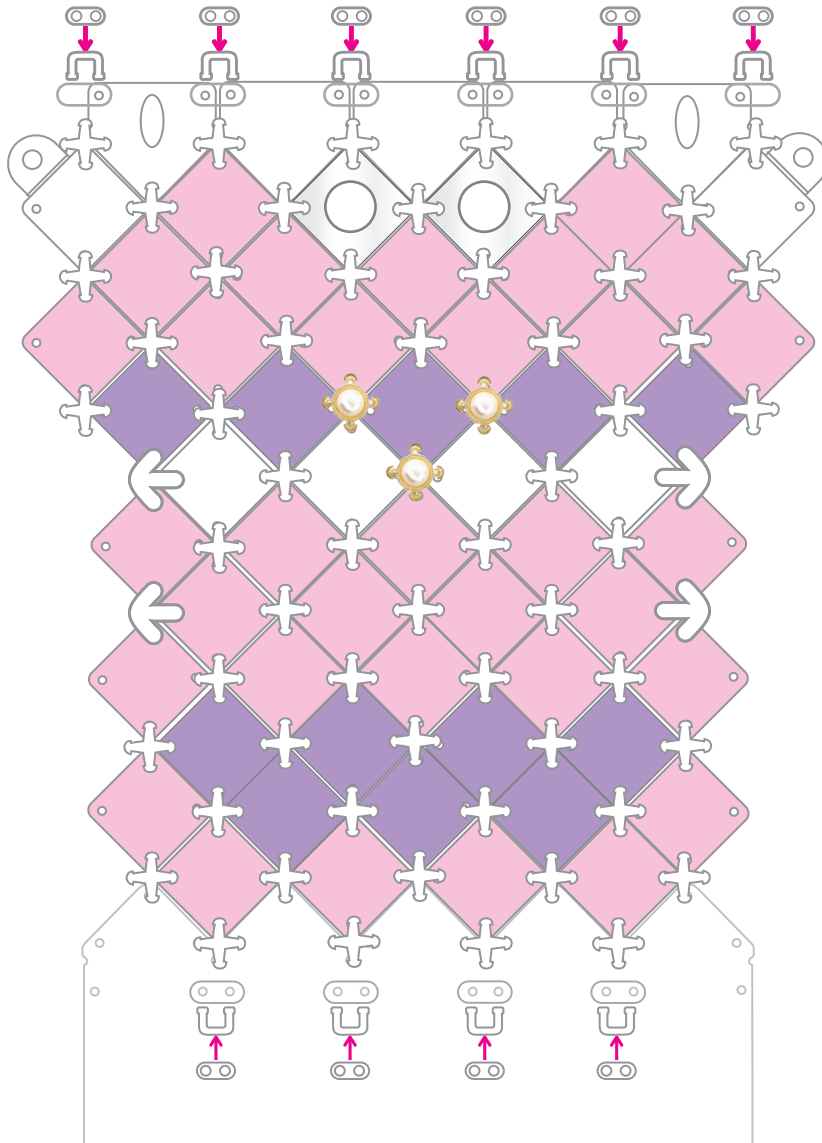

ベース展開図【スイーツパフェ】

ざいりょう

PC-027
...2

PC-027
...3

PC-003
...33

PC-006
...12

PC-019
...4

PC-032
...3

PC-041
ふたつきショルダー
中袋セット

©beverly

Pacherie®

完成イメージ

※完成イメージに使用しているパーツは店頭取扱の無いパーツが含まれます。

#パチェリエで投ごうしよう!!