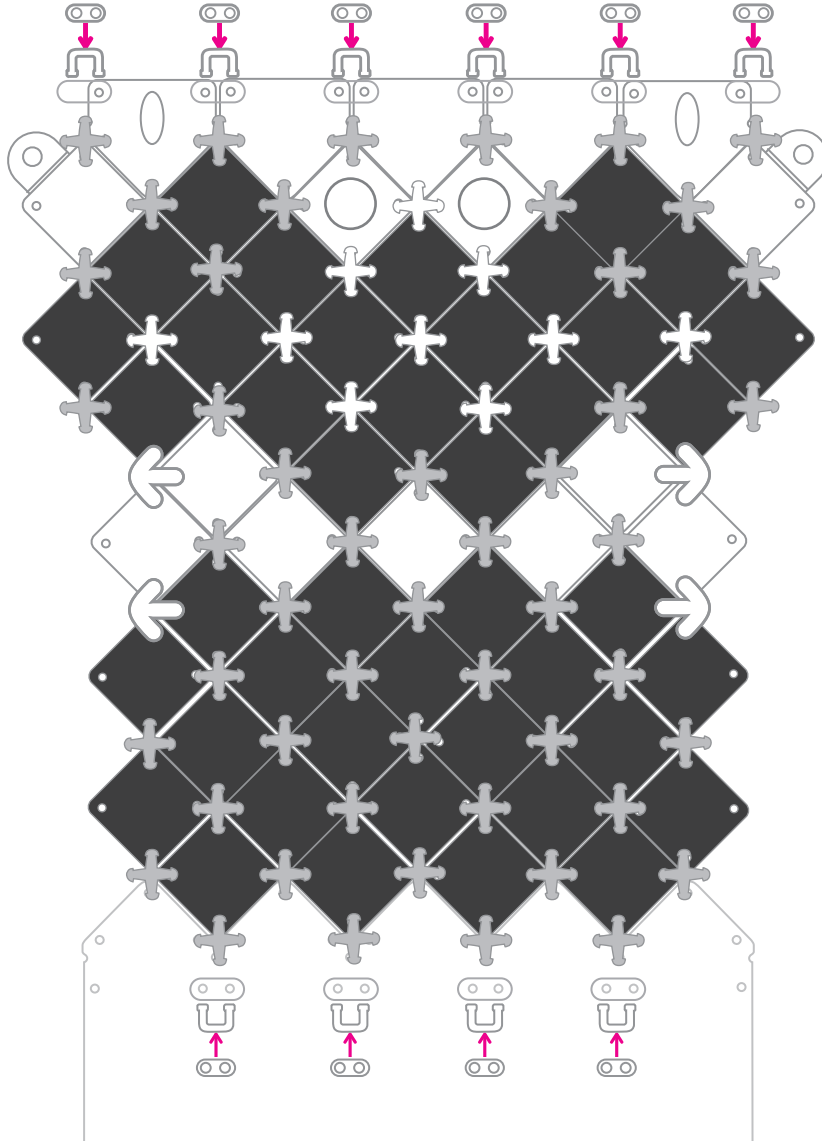

ベース展開図【メイド】

ざいりょう

- PC-027
...2
- PC-027
...3
- PC-018
...42
- PC-019
...7
- PCP-010
...10

PC-041
ふたつきショルダー
中袋セット

©beverly

Pacherie®

完成イメージ

※完成イメージに使用しているパーツは店頭取扱の無いパーツが含まれます。