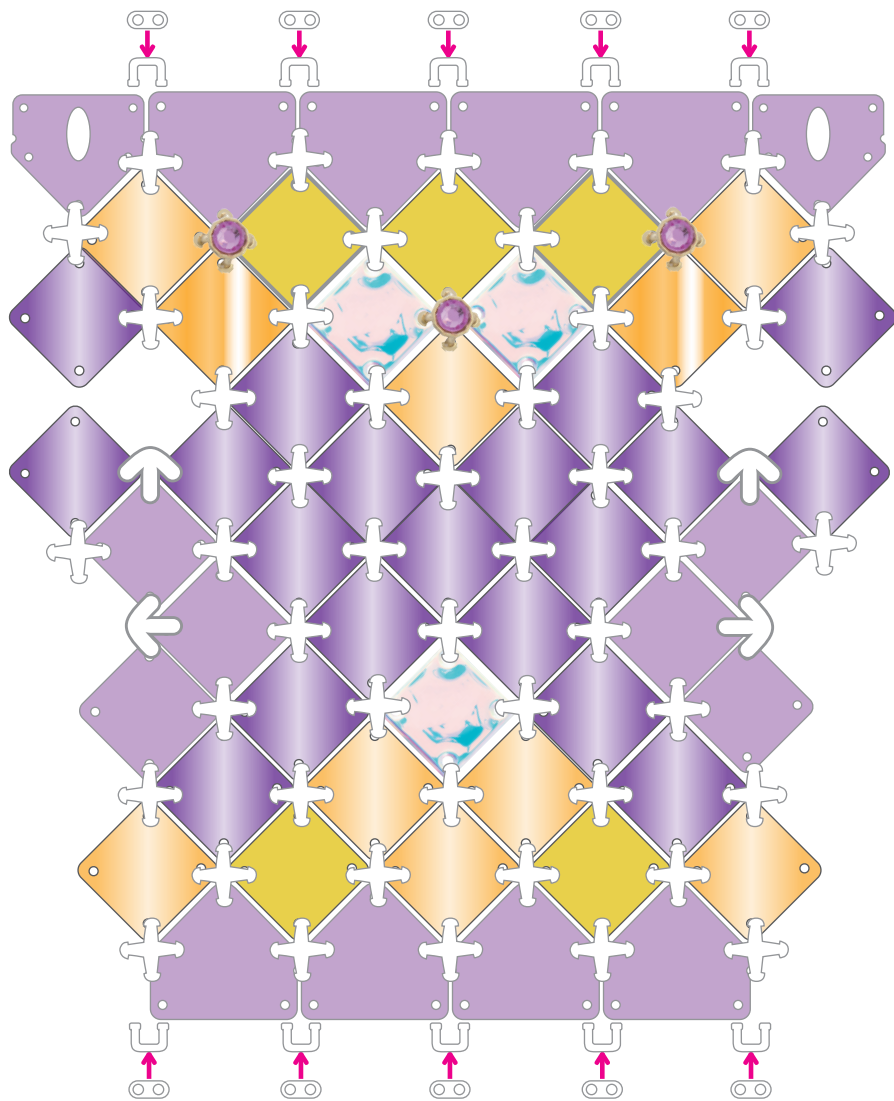

ベース展開図【ナイトムーン】

ざいりょう

-  PC-024
...2
-  PC-024
...8
-  PC-001
...5
-  PC-006
...6
-  PC-009
...8
-  PC-013
...19
-  PC-017
...2
-  PC-020
...3
-  PC-033
...3

PC-039
ペンポーチ中袋セット

©beverly

Pacherie®

完成イメージ

※完成イメージに使用しているパーツは店頭取扱の無いパーツが含まれます。