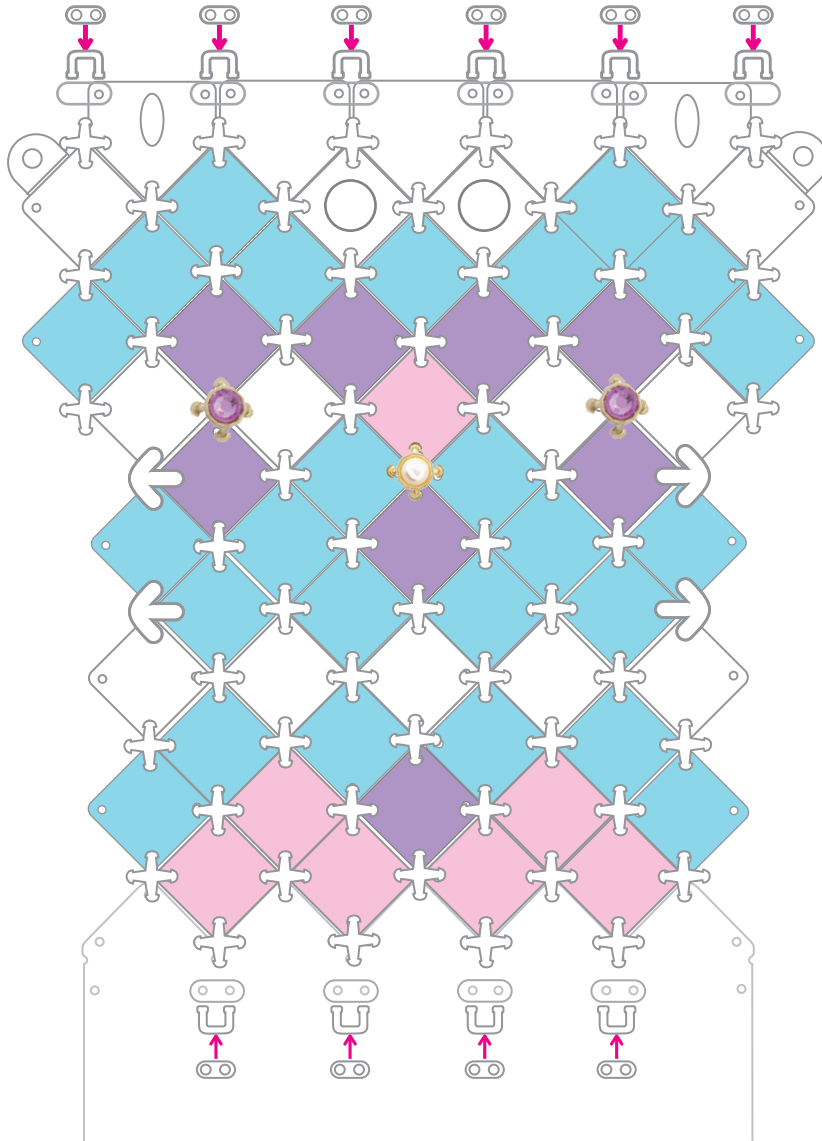

ベース展開図【ゆめかわユニコーン】

ざいりょう

-  PC-027
...2
-  PC-027
...3
-  PC-003
...7
-  PC-006
...8
-  PC-007
...25
-  PC-019
...9
-  PC-032
...1
-  PC-033
...2

PC-041
ふたつきショルダー
中袋セット

©beverly

Pacherie®

完成イメージ

※完成イメージに使用しているパーツは店頭取扱の無いパーツが含まれます。