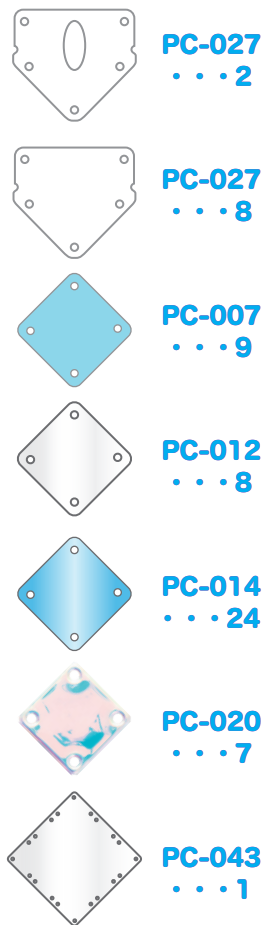

## ベース展開図【雪の結晶】

### ざいりょう

PC-040  
ショルダー中袋セット

©beverly