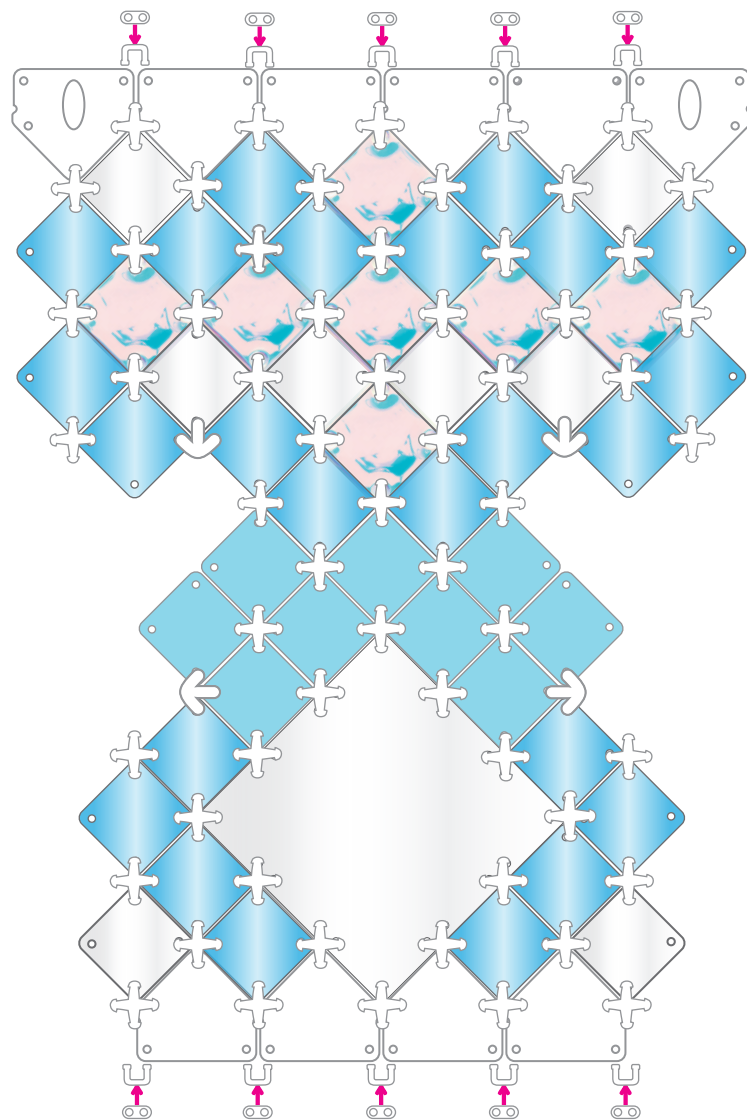

## ベース展開図【雪の結晶】

### ざいりょう

PC-040  
ショルダー中袋セット

©beverly